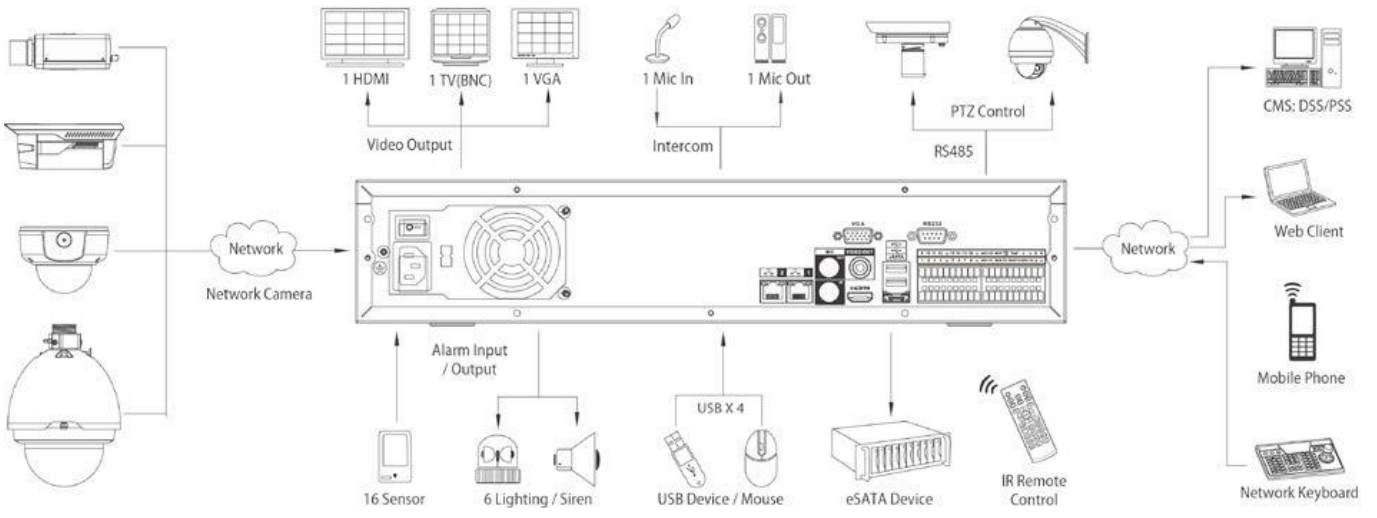

HDD

SATA

HDD

HDD.

HDD

SATA