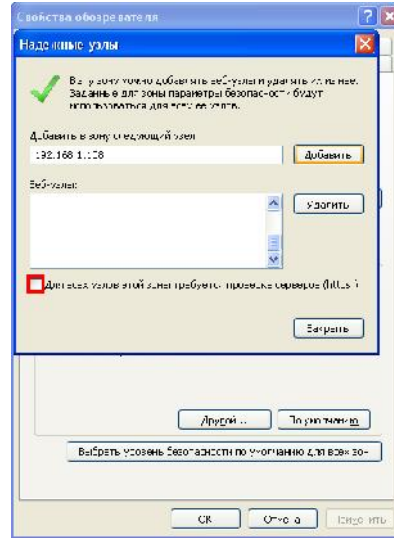

HDD

SATA

**Enter**

- : admin. : admin. ( , )
- : 888888. : 888888. ( , )
- : default. : default ( , )

USB-

( ).

:

WEB-

web- NVR  
 ping \*\*\*.\*\*\*.\*\*\*.\*\*\*(\* IP NVR)  
 TTL 255.  
 IE NVR.  
 : IP 192.168.1.108.  
 http://192.168.1.108 Internet Explorer.

« ».

ActiveX,

»,

« ».

«

».

IP