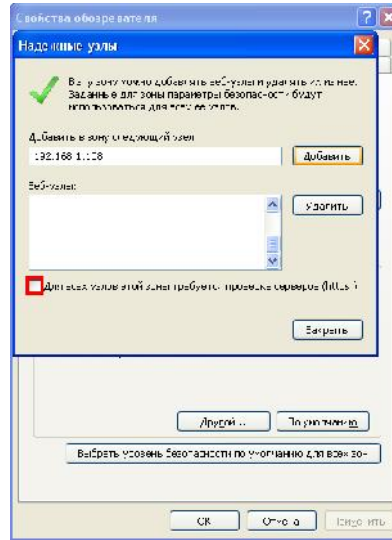

web- ping ***.***.***.***(* IP TTL, 192.168.1.108, " " .

WEB-DVR . DVR. 255. IP Internet Explorer. webrec.cab .

ActiveX,

_____ :

_____ :

192.168.1.108

(https:)

“ ”

“ ”

IP

DVR.

WEB