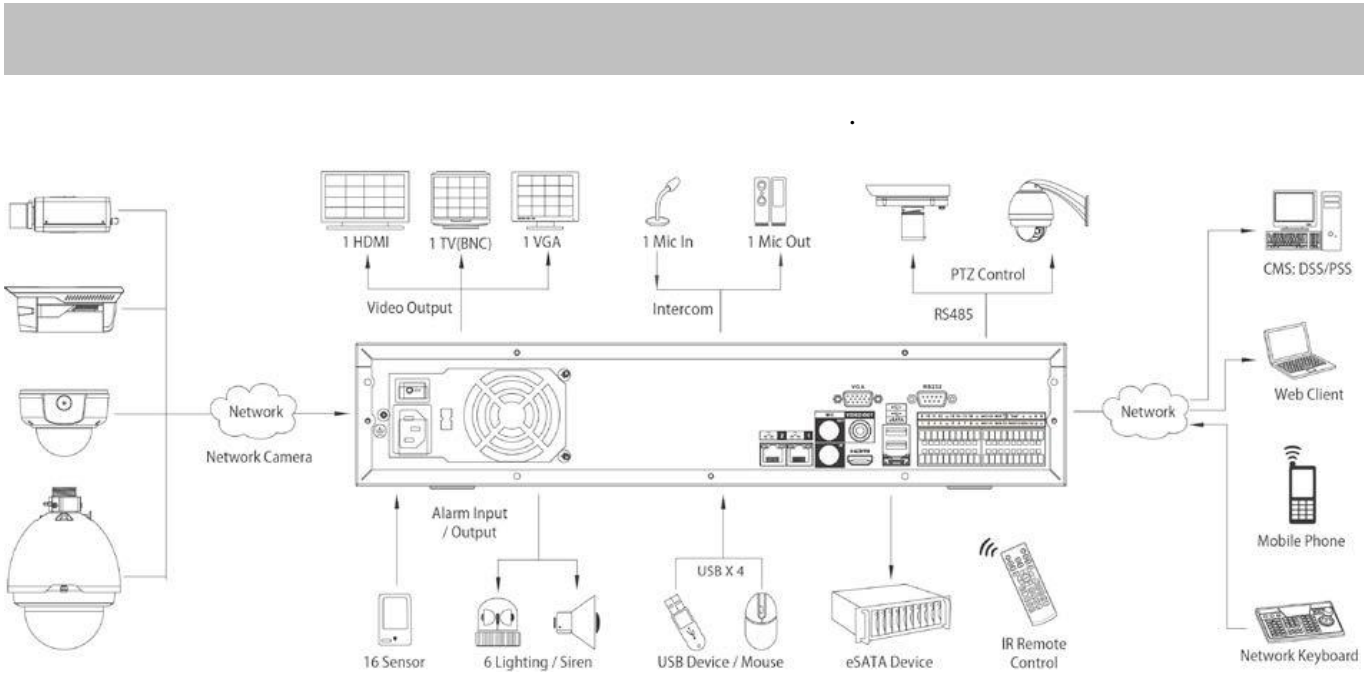

HDD

SATA

HDD

HDD.