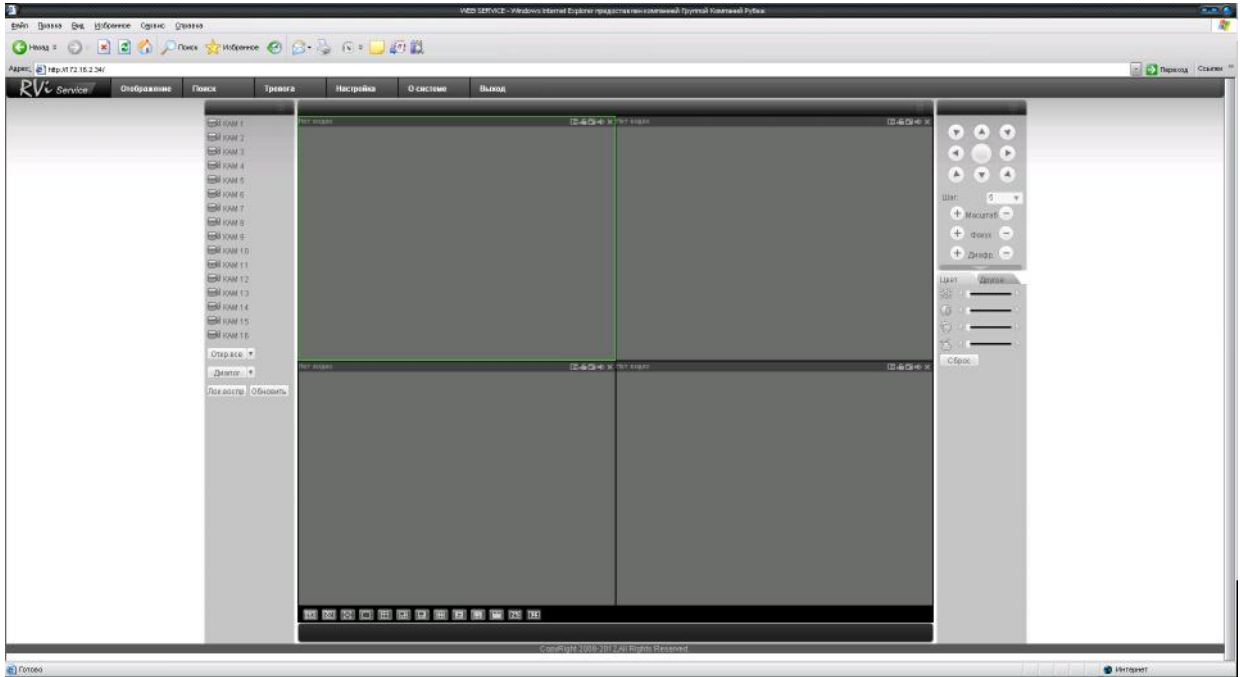

WEB

:

:

CD

<http://www.rvi-cctv.ru/>